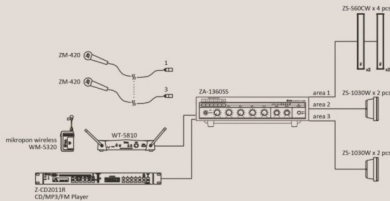

GEREJA

Sistem tatasuara Gereja :

- Kualitas suara yang jernih dan jelas ketika berbicara
- Ada tiga area yaitu ruang ibadah, ruang aula, dan area luar ruang ibadah
- Mikropon tanpa kabel dapat membuat pengkotbah bebas bergerak