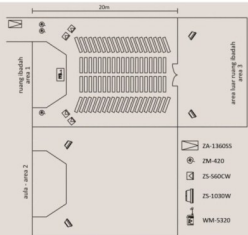

GEREJA

Sistem tatasuara Gereja :

- Kualitas suara yang jernih dan jelas ketika berbicara
- Ada tiga area yaitu ruang ibadah, ruang aula, dan area luar ruang ibadah
- Mikropon tanpa kabel dapat membuat pengkotbah bebas bergerak