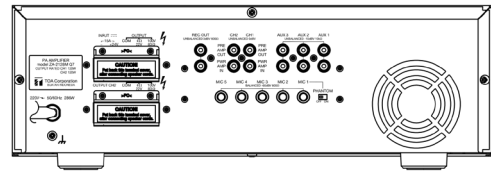

ZA-2128M

ZA-2128M merupakan amplifier 120W yang memiliki 2 channel. Amplifier ZA-2128M juga memiliki tombol switch ON /OFF setiap channel, sehingga sangat aman untuk speaker.

ZA-2128M sangat cocok untuk aplikasi di Masjid, tempat ibadah kantor atau untuk area - area pembagian 2 zona yang terpisah.

Specification

Power Supply	AC: 220V, 50/60Hz; DC: 24V
Power Consumption	AC: 520W (rated output) AC: 286W (operated at EN60065) DC: 20A (rated output)
Frequency Response	50 - 20,000 Hz (± 3dB)
Distortion	Less than 1% at 1kHz, 1/3 rated power
Input	
MIC 1	Rear 1.0 mV (-60dB*)Balanced 600Ω, 2 Pole-Phone Jack, Echo
MIC 2	Rear 1.0 mV (-60dB*)Balanced 600Ω, 2 Pole-Phone Jack
MIC 3	Rear 1.0 mV (-60dB*)Balanced 600Ω, 2 Pole-Phone Jack
MIC 4	Rear 1.0 mV (-60dB*)Balanced 600Ω, 2 Pole-Phone Jack
MIC 5	Rear 1.0 mV (-60dB*)Balanced 600Ω, 2 Pole-Phone Jack
AUX 1	Rear 300 mV (10dB*)Unbalanced 10kΩ, 2 RCA Pin Jack
AUX 2	Rear 300 mV (10dB*)Unbalanced 10kΩ, 2 RCA Pin Jack
AUX 3	Rear 300 mV (10dB*)Unbalanced 10kΩ, 2 RCA Pin Jack
Speaker Ouputs	100V x 2, 4Ω x 2
PRE AMP OUT	1.0 V (0dB*)Unbalanced 600Ω x 2, RCA Pin Jack
PWR AMP IN	1.0 V (0dB*)Unbalanced 10kΩ x 2, RCA Pin Jack
REC OUT	1.0 V (0dB*)Unbalanced 600Ω x 2, RCA Pin Jack
Phantom Power	DC + 21V (MIC1)
Noise Level (S/N)	More than 80dB at All Volume control full CCW More than 50dB at All Volume control full CW
Output Regulation	Less than 3dB no load to full load
Controls (Front)	5 Microphone Gain Controls; 3 AUX Gain Controls; 8 Bass Tone Controls; 8 Treble Tone Controls; 1 Echo Level Controls; 2 Master Controls; 2 Output Channel ON/OFF Switch (CH1, CH2); 1 Power ON/OFF Switch
Tone Controls	Bass : ± 10dB at 100Hz ; Treble: ± 10dB at 10kHz
Indicators	2 Led Output CH, 2 LED Signal, 2 LED Peak, 1 LED Power ON
Ambient Temperature	0°C, to +40°C
Dimensions	420(W) x 144(H) x 361(D) in mm
Weight	19.3kg
Finish	Front Panel: Aluminum Painting Gray; Case: Steel Plate, Gray

*0dBV : 1V